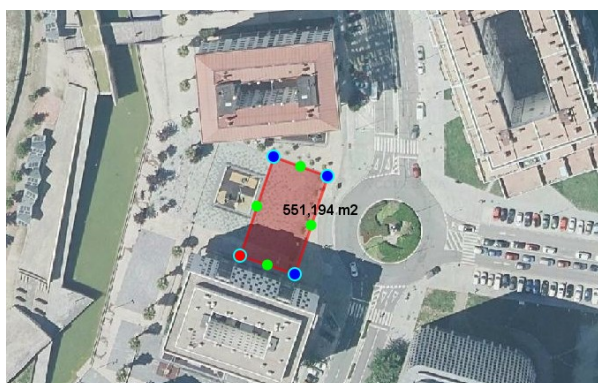

--	--

ASUNTO: PROGRAMA DE SAMAÍN 2022 DENTRO DE “VIGO EN FESTAS 2022”

Organización do evento

As ubicacións escollidas para a realización das actividades son O Calvario (rúa Cronista Espinosa) e Navia (Rúa Teixugueiras)