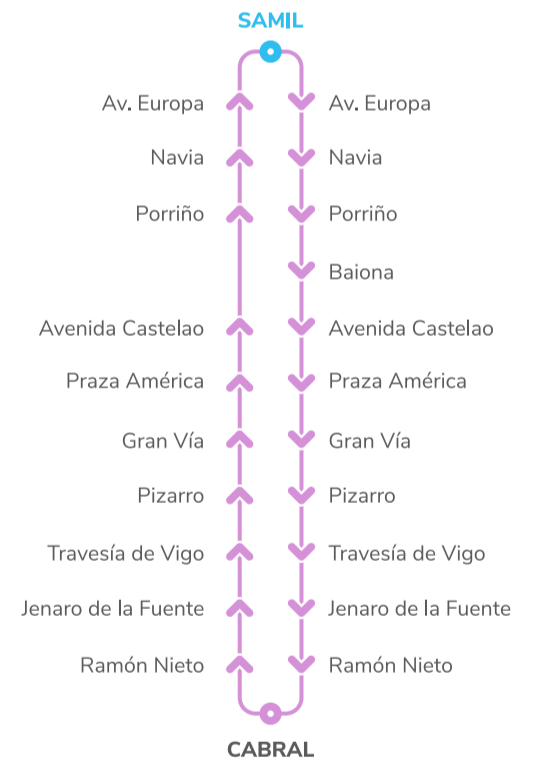

LIÑAS QUE AMPLÍAN PERCORRIDO: C3, L4C y L23

C3

Percorrido ampliado todos os días da semana

L4C

Percorrido ampliado en laborais en horario de tarde e todo o día os sábados, domingos e festivos

L23

Percorrido ampliado en laborais en horario de tarde e todo o día os sábados, domingos e festivos

L10

L11

L12A

L15A

L15B

L15C

Coa aplicación VIGO APP terás toda a información necesaria en tempo real.

www.vitrassa.es

@Vitrassaoficial Vitrasa @VitrassaVigo