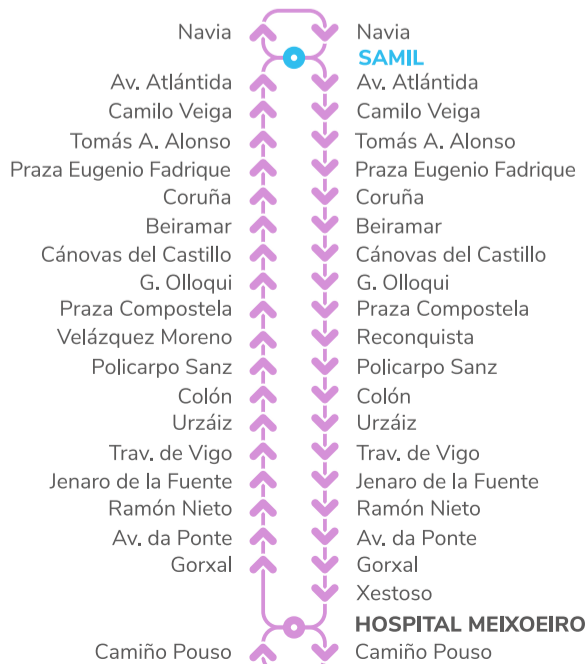

LIÑAS QUE AMPLÍAN PERCORRIDO: C3, L4C y L23

C3

Percorrido ampliado todos os días da semana

L4C

Percorrido ampliado en laborais en horario de tarde e todo o día os sábados, domingos e festivos

L23

Percorrido ampliado en laborais en horario de tarde e todo o día os sábados, domingos e festivos

L10

L11

L12A

L15A

L15B

L15C

Coa aplicación VIGO APP terás toda a información necesaria en tempo real.

www.vitrassa.es

@Vitrassaoficial Vitrasa @VitrassaVigo