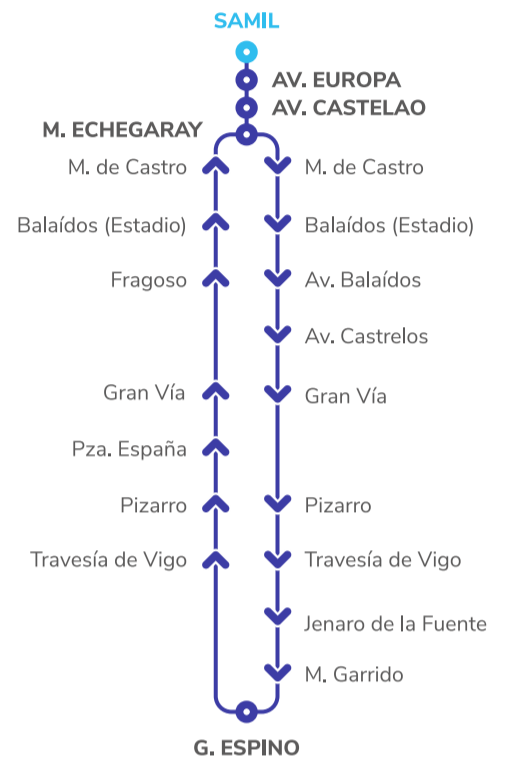

LIÑAS QUE AMPLÍAN PERCORRIDO: C3, L4C y L23

C3

Percorrido ampliado todos os días da semana

L4C

Percorrido ampliado en laborais en horario de tarde e todo o día os sábados, domingos e festivos

L23

Percorrido ampliado en laborais en horario de tarde e todo o día os sábados, domingos e festivos

L10

L11

L12A

L15A

L15B

L15C

Coa aplicación VIGO APP terás toda a información necesaria en tempo real.

www.vitrassa.es