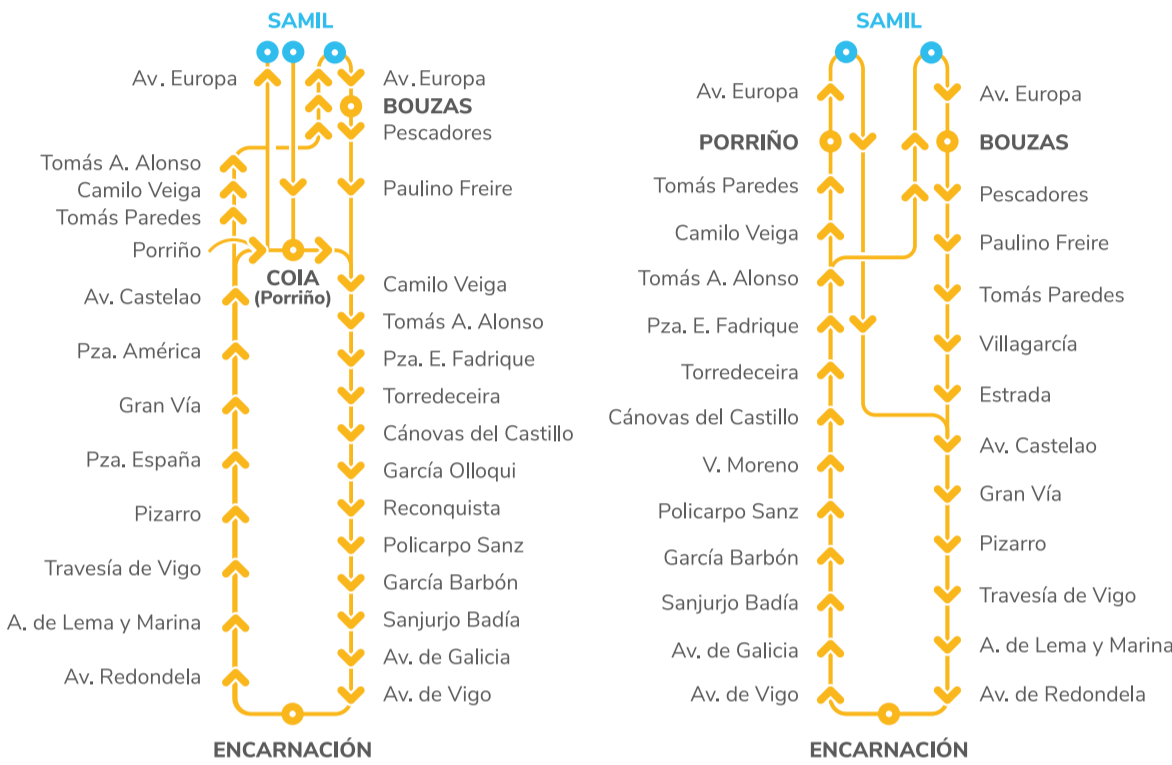

SERVIZO ÁS PRAIAS

Este servizo especial finalizará en setembro. Comunicarase a data en vitrassa.es

TRANSPORTE URBANO DE VIGO

Xuño - Setembro - 2022

Lembra que coas tarxetas de transporte podes realizar ata 2 transbordos gratuitos nun intervalo de 45 minutos!

LIÑAS QUE AMPLÍAN PERCORRIDO: C3, L4C y L23

C3

Percorrido ampliado todos os días da semana

L4C

Percorrido ampliado en laborais en horario de tarde e todo o día os sábados, domingos e festivos

L23

Percorrido ampliado en laborais en horario de tarde e todo o día os sábados, domingos e festivos

L10

L11

L12A

L15A

L15B

L15C

Coa aplicación VIGO APP terás toda a información necesaria en tempo real.

www.vitrassa.es