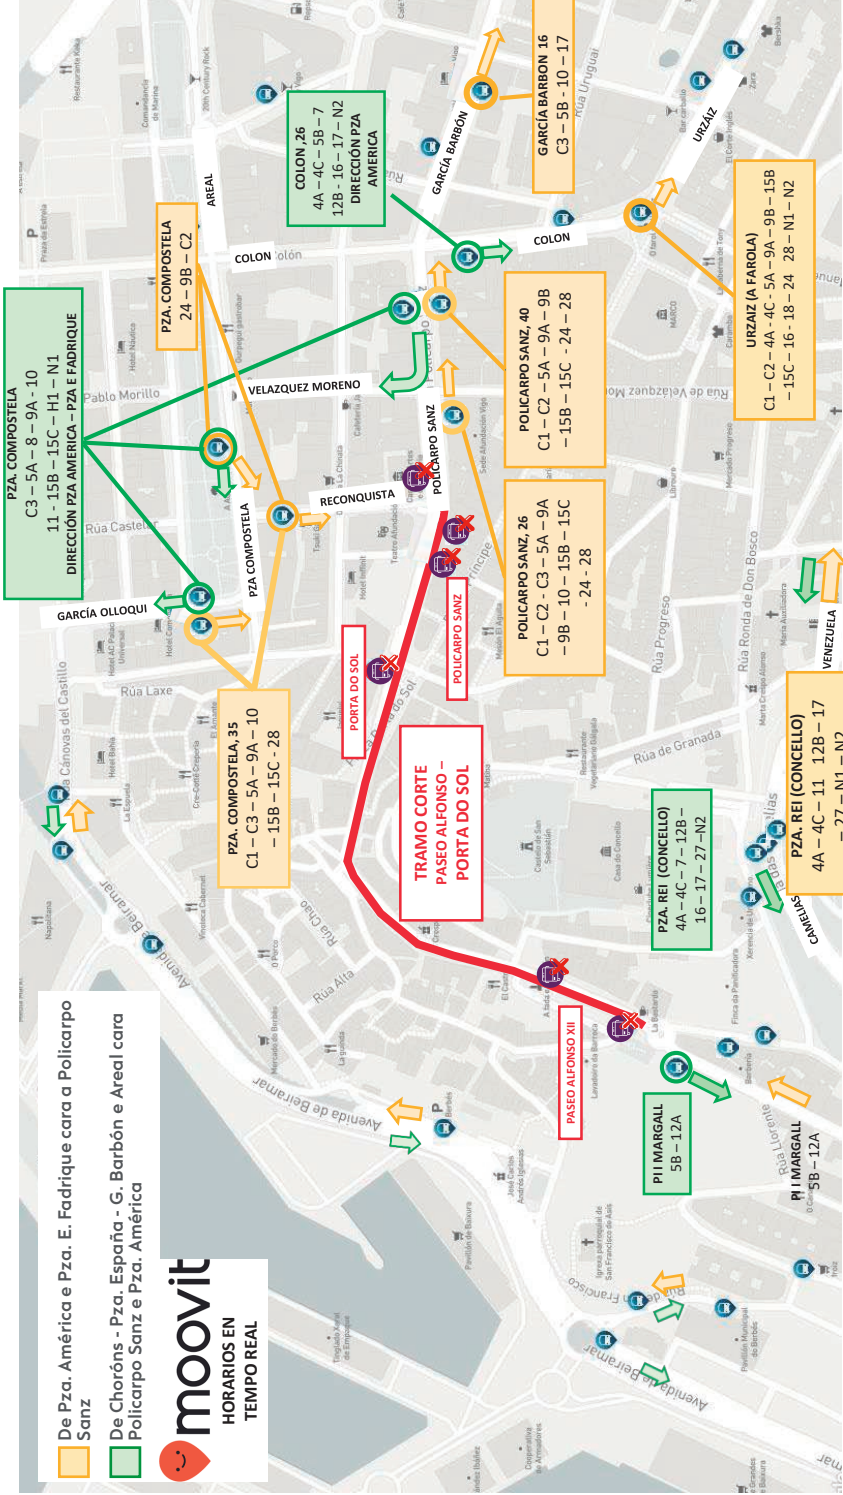

De Pza. América e Pza. E. Fadrique cara a Policarpo Sanz

De Choróns - Pza. España - G. Barbón e Areal cara a Policarpo Sanz e Pza. América

986 291 600 virasa.es